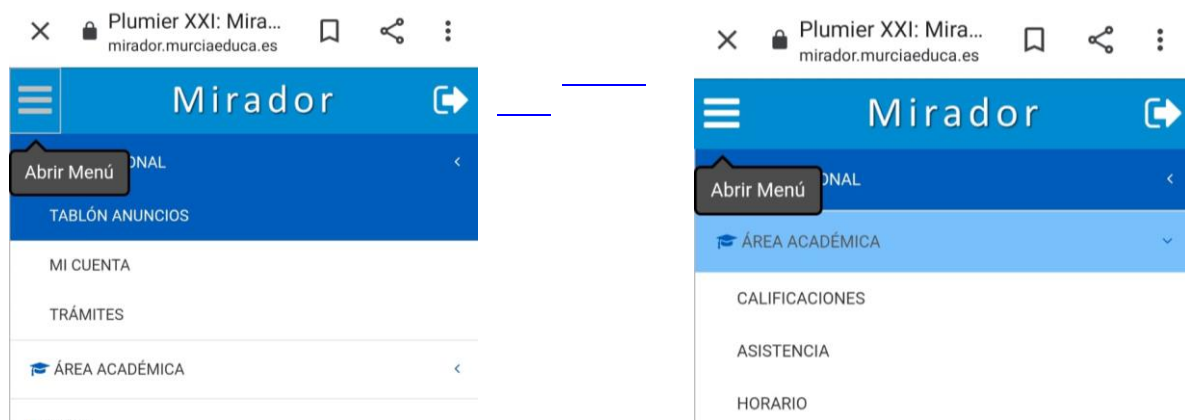

NOTAS 2ª EVALUACIÓN SECUNDARIA Y BACHILLERATO

El boletín de las notas de esta segunda evaluación se le entregarán esta mañana a última hora. Para todas aquellas familias que lo deseen se ha habilitado la plataforma de MIRADOR donde se pueden consultar dichas notas, a la que se accede desde el siguiente enlace:

<https://mirador.murciaeduca.es/mirador/>

Para acceder a las notas deben pinchar en la pestaña que muestra la imagen, introducir los datos que les solicitan.

Si desconocen el NRE (número regional de estudiante) pueden consultarlo en el boletín que tienen de la primera evaluación, así como en la siguiente web:

<http://ares.murciaeduca.es/nre/#/home>

Una vez entren en Mirador, tienen que clicar en la carpeta de que tenga el número NRE (saldrán varias si tienen varios hijos). A continuación, seguir los siguientes pasos que se ven en la imagen: