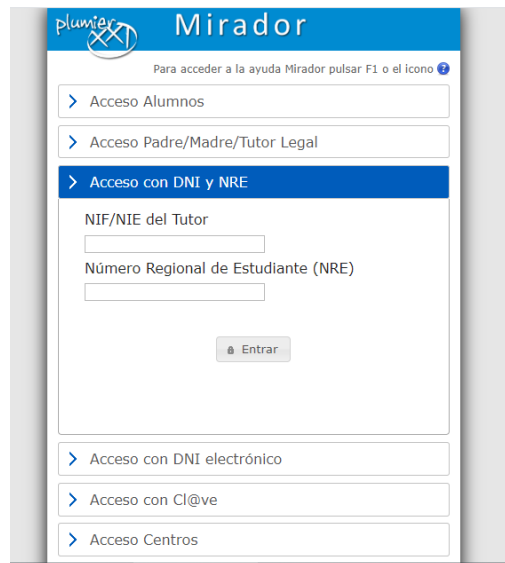

NOTAS 2ª EVALUACIÓN SECUNDARIA Y BACHILLERATO

El boletín de las notas de esta segunda evaluación se le entregarán esta mañana a última hora. Para todas aquellas familias que lo deseen se ha habilitado la plataforma de MIRADOR donde se pueden consultar dichas notas, a la que se accede desde el siguiente enlace:

<https://mirador.murciaeduca.es/mirador/>

Para acceder a las notas deben pinchar en la pestaña que muestra la imagen, introducir los datos que les solicitan.

Si desconocen el NRE (número regional de estudiante) pueden consultarlo en el boletín que tienen de la primera evaluación, así como en la siguiente web: